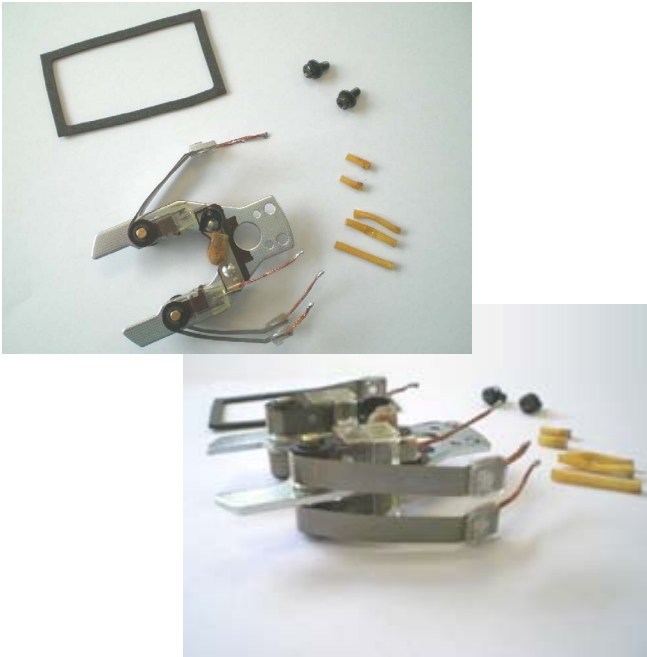

Impulsgeber für Zündverteiler der D-Jetronic

Merkmale

- Reparatursatz
- eingebaut in Zündverteiler
- liefert Impulse an das Steuergerät der D-Jetronic zur Öffnung der Einspritzventile
- verwendet in Fahrzeugen von Mercedes-Benz der Baureihen W 111, W 108/109, W 116 sowie R 107 mit 8-Zylinder-Motoren und Bosch D-Jetronic

Kundennutzen

- Fertigung und Prüfung nach Originalunterlagen
- Hohe Verfügbarkeit durch laufende Fertigung sichergestellt
- Ersetzt 1 230 090 009 und 1 230 090 013

Bestellnummer
F 026 T03 035

BOSCH

Impulsgeber für Zündverteiler der D-Jetronic

Reparatur mit Werkstattmitteln möglich!

BOSCH

Impulsgeber für Zündverteiler der D-Jetronic

Originalnummer		Ersatz-Bestellnummer	Marke
1 230 090 009	->	F 026 T03 035	Mercedes-Benz
1 230 090 013	->	F 026 T03 035	Mercedes-Benz

Impulsgeber für Zündverteiler der D-Jetronic

Verwendung in folgenden Zündverteilern:

Bosch

0 231 302 001
0 231 302 002
0 231 401 001
0 231 401 002
0 231 401 003
0 231 402 001
0 231 402 002
0 231 402 004
0 231 402 005
0 231 402 006
0 231 402 007
0 231 403 001
0 231 403 003
0 231 403 004
0 231 403 005
0 231 403 006
0 231 403 007
0 231 403 008
0 231 403 009
0 231 404 002